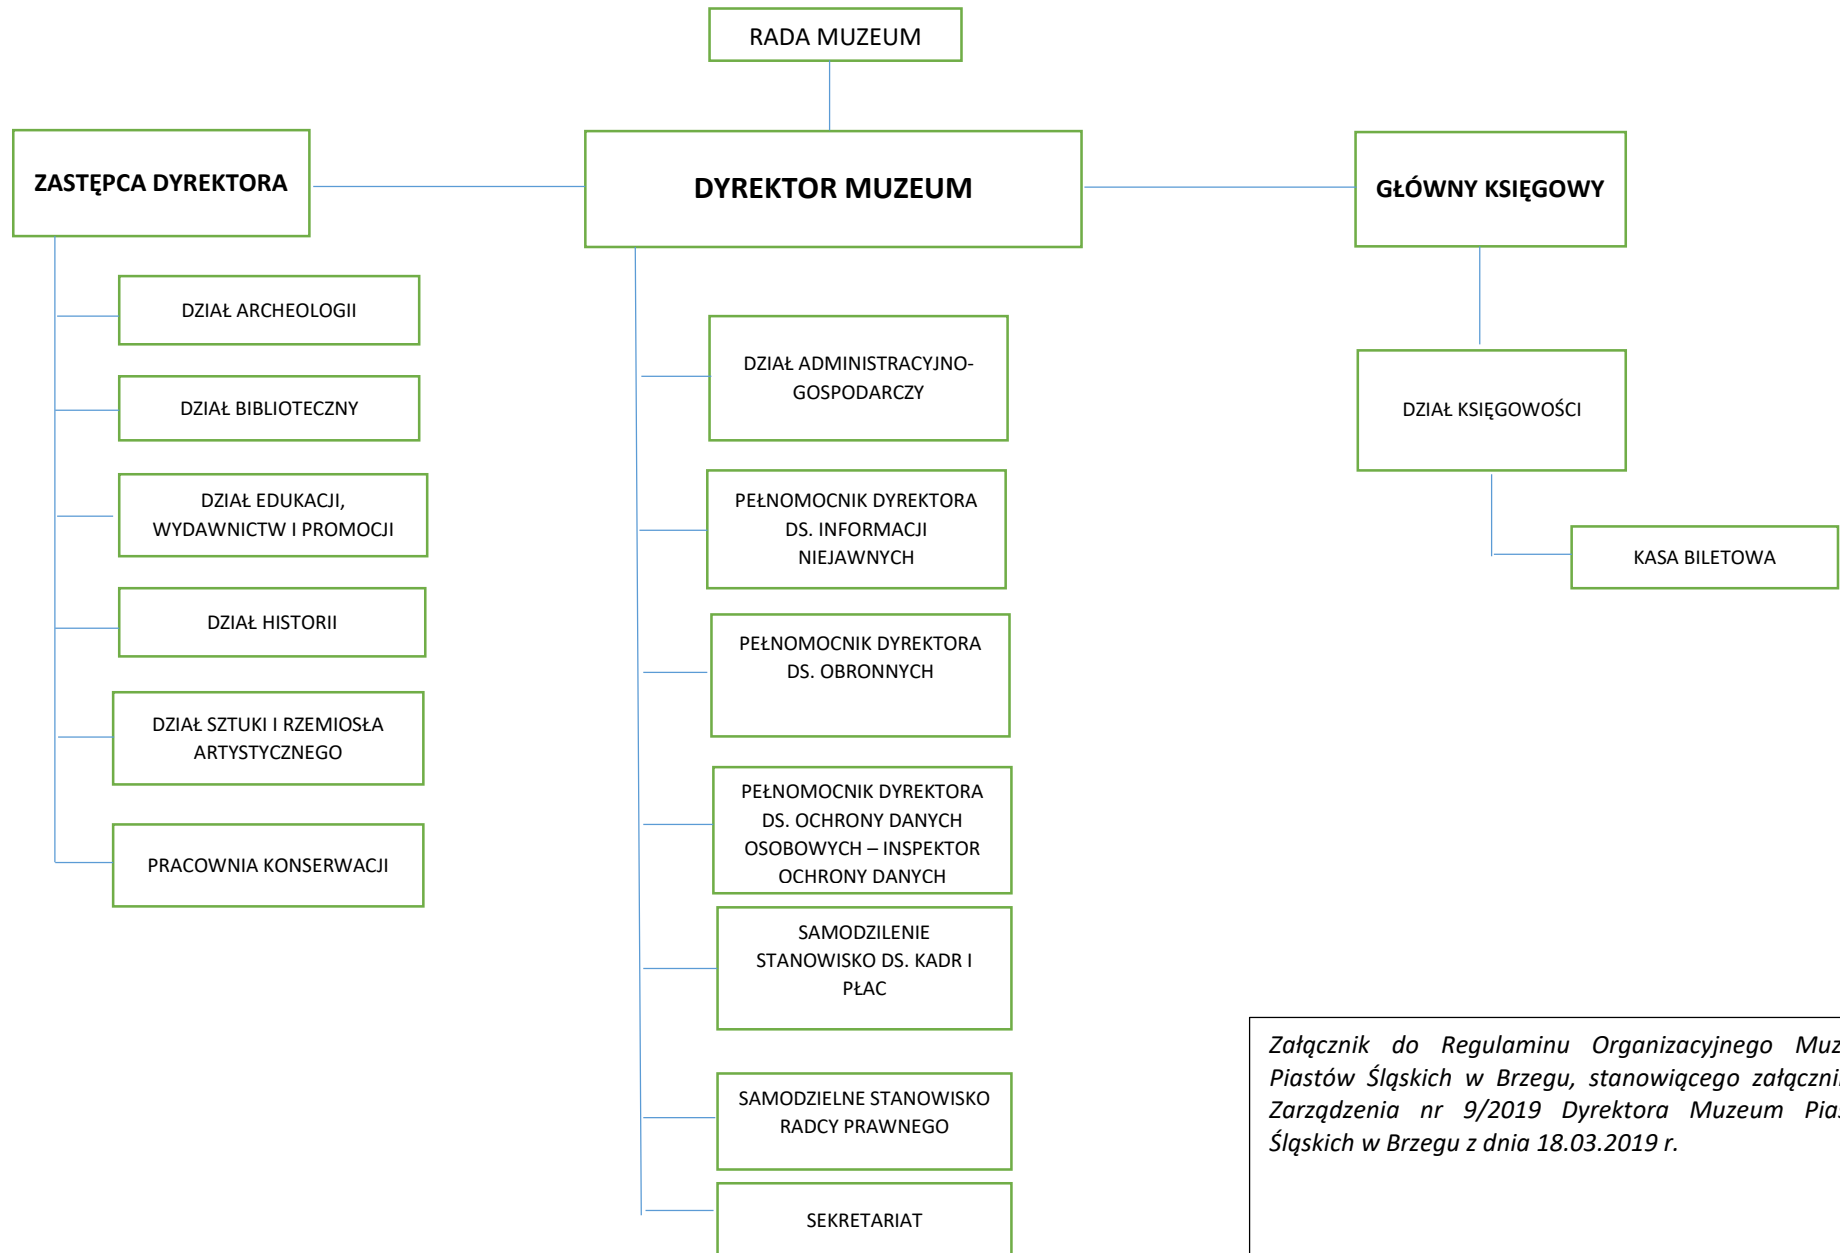

**SCHEMAT ORGANIZACYJNY MUZEUM PIASTÓW ŚLĄSKICH
W BRZEGU**

Załącznik do Regulaminu Organizacyjnego Muzeum Piastów Śląskich w Brzegu, stanowiącego załącznik do Zarządzenia nr 9/2019 Dyrektora Muzeum Piastów Śląskich w Brzegu z dnia 18.03.2019 r.